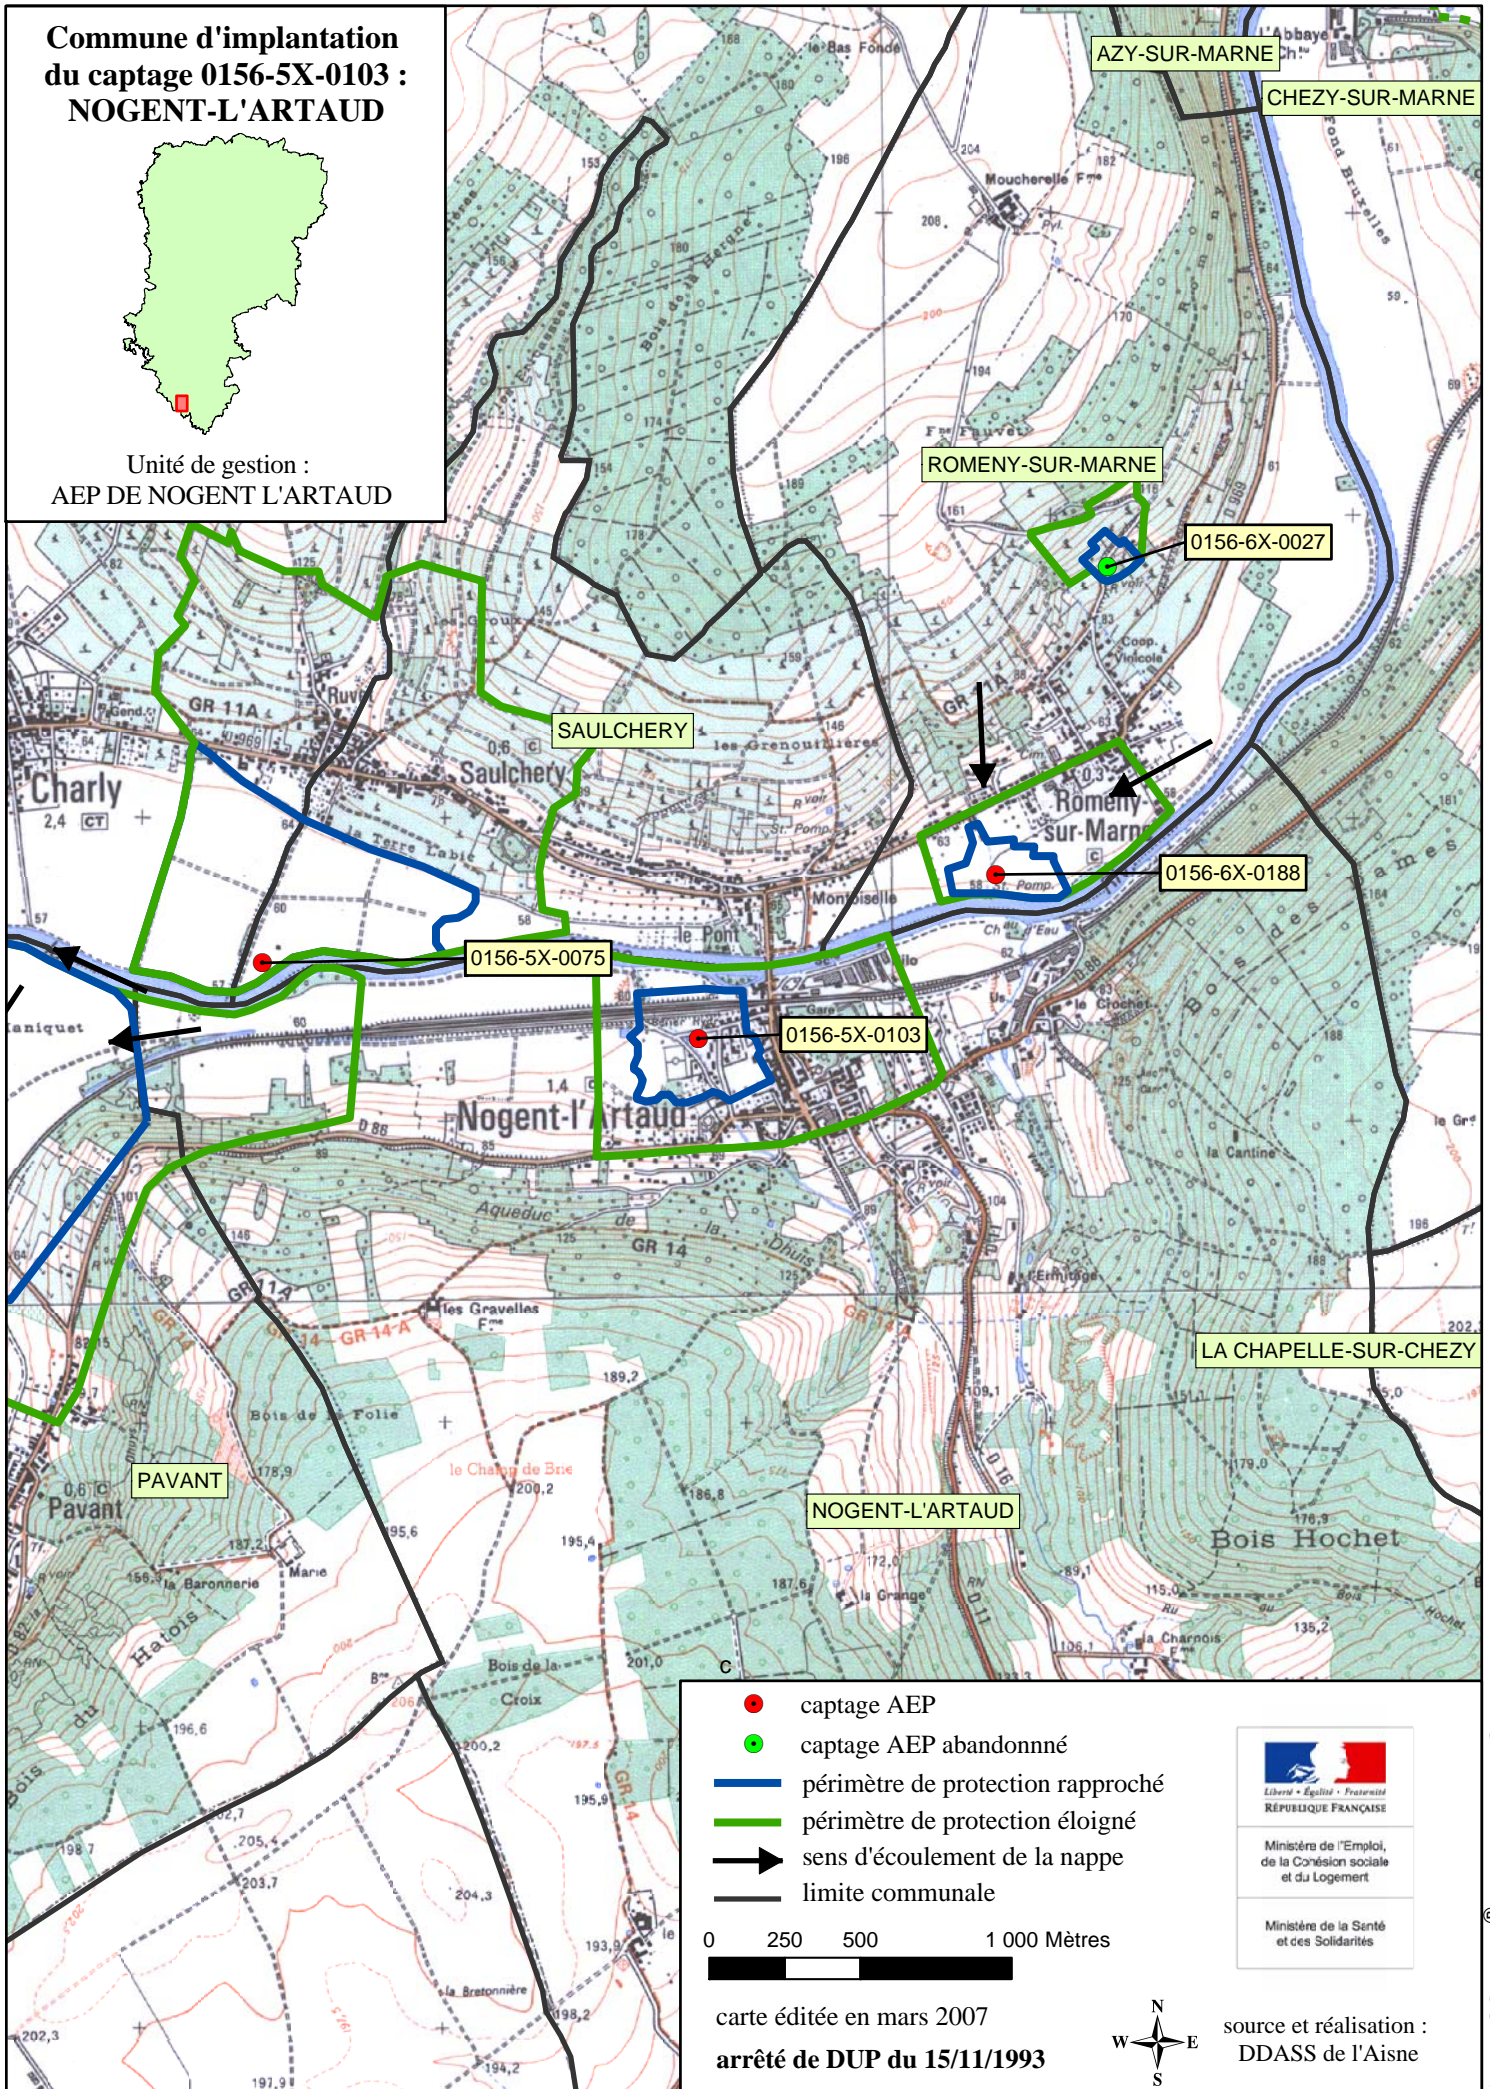

**Commune d'implantation
du captage 0156-5X-0103 :
NOGENT-L'ARTAUD**

Unité de gestion :
AEP DE NOGENT L'ARTAUD

- captage AEP
- captage AEP abandonné
- périmètre de protection rapproché
- périmètre de protection éloigné
- ➔ sens d'écoulement de la nappe
- limite communale

carte éditée en mars 2007
arrêté de DUP du 15/11/1993

Liberté • Égalité • Fraternité
RÉPUBLIQUE FRANÇAISE

Ministère de l'Emploi,
de la Cohésion sociale
et du Logement

Ministère de la Santé
et des Solidarités